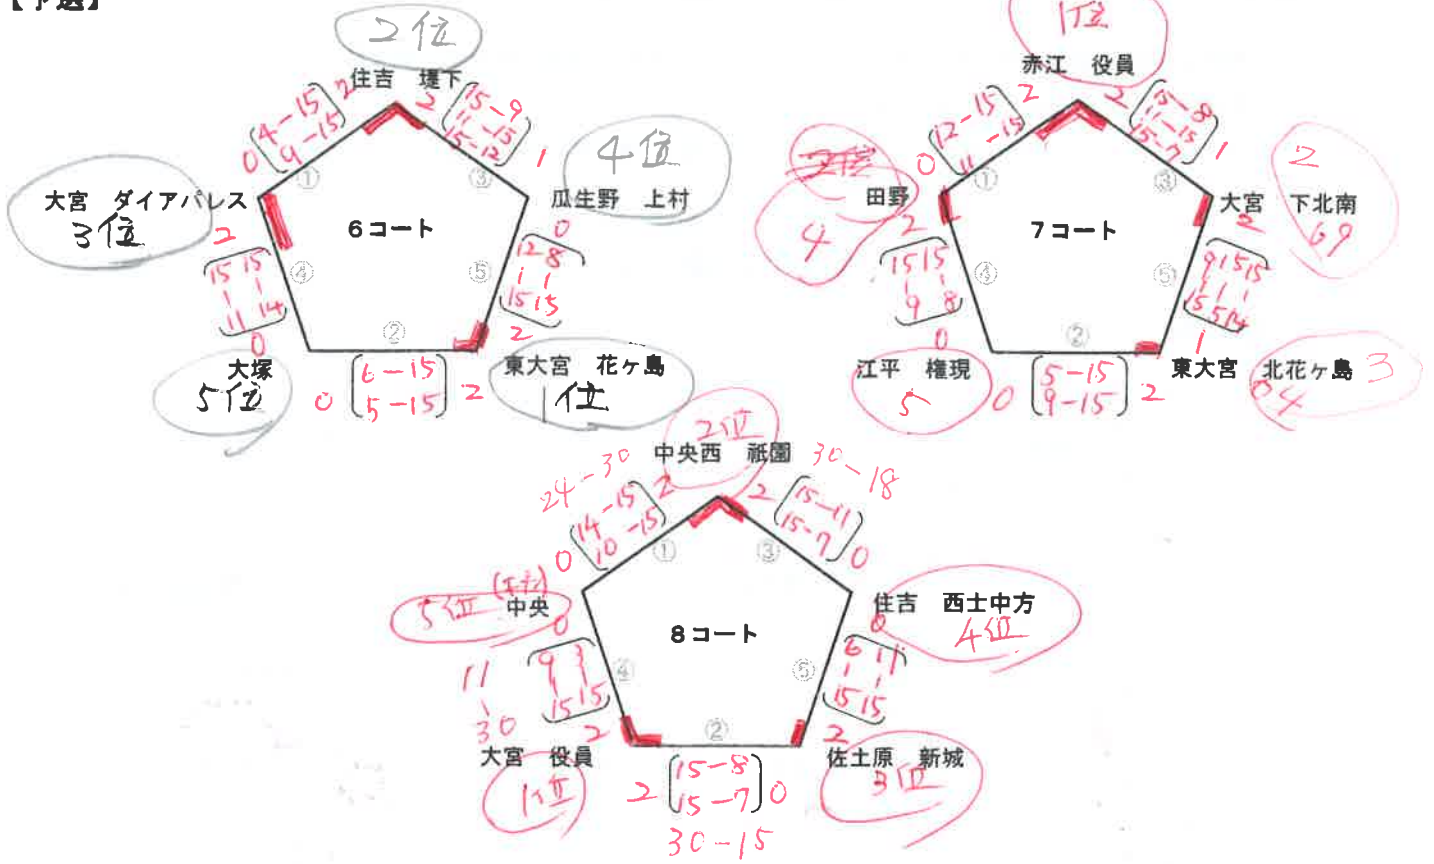

審判について

- ・予選の審判は、各試合順の次の2チームが、4人ずつの8人で行う。最後の試合は、1試合目の2チームで行う。
- ・交流戦の審判はいません。試合チームで、仲良く行って下さい。
- ・決勝トーナメントは、初戦は同じコートのチームで相互に審判。準決勝と決勝は、負けた2チームの4人ずつの8人で行う。

平均年齢40歳以上の部

【予選】

【予選】

平均年齢60歳以上の部

【予選】

平均年齢39歳以下の部